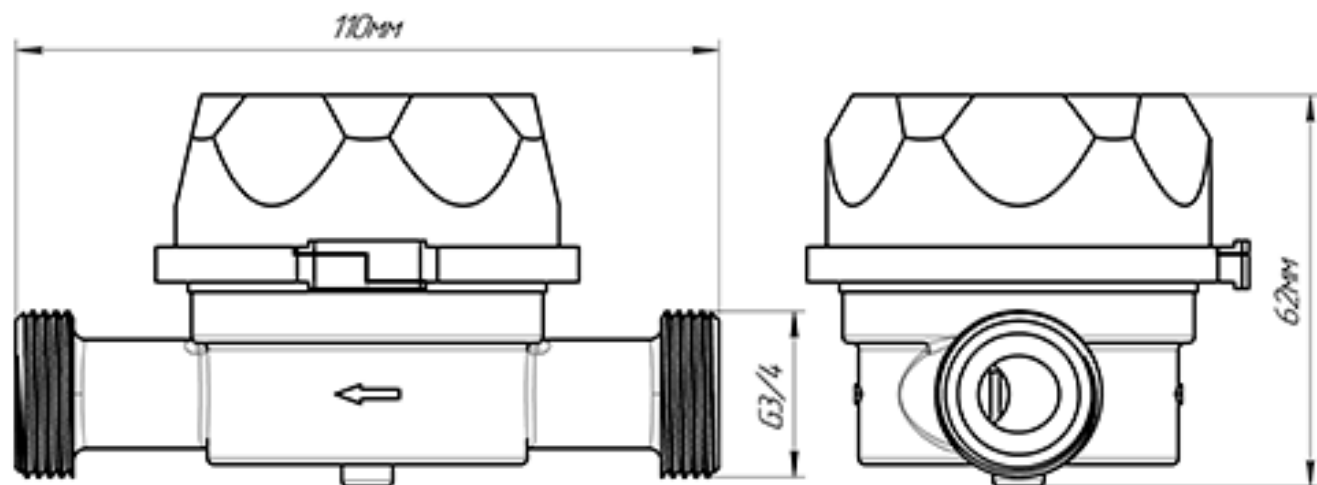

СВУ-15.00.000 В0

Лист 1 из 1
Чертеж №

Лист 1 из 1
Вод. № 0000
Вод. № 0000
Вод. № 0000
Вод. № 0000

Изм.	Лист	№ докум.	Листы	Всего
Разработ				
Проб				
Технир				
Исполн				
Своб				

СВУ-15.00.000 В0

Счетчик воды
Чертеж общего вида

Лит	Масса	Масштаб
	0,5	-
Лист	Листов	1