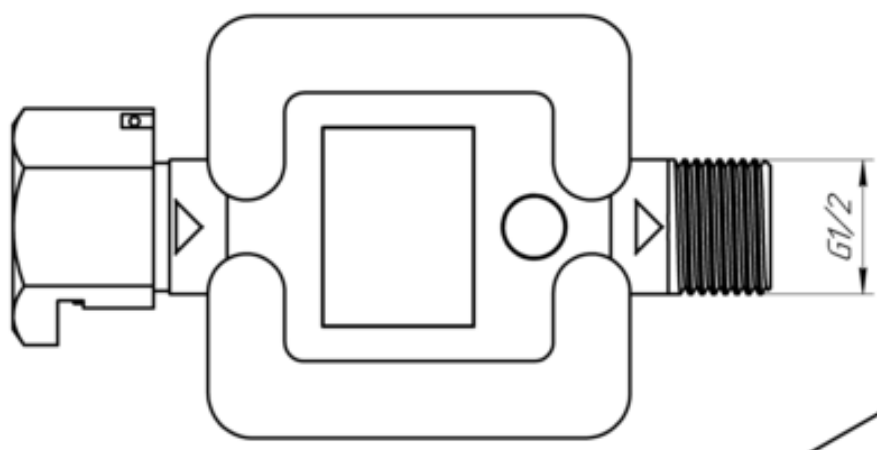

00.000.000.X.X-СГБ

Изд. №	Лист	Изд. №	Лист	Изд. №	Лист	Изд. №	Лист

Изд. №	Лист	Изд. №	Лист	Изд. №	Лист	Изд. №	Лист

СГБ-Х.Х.00.000 В0		
Счетчик газа		
Чертеж общего вида		
Лист	Масса	Масштаб
	0,73	-
Лист	Листов	1
ЭЛЕКАНТ		