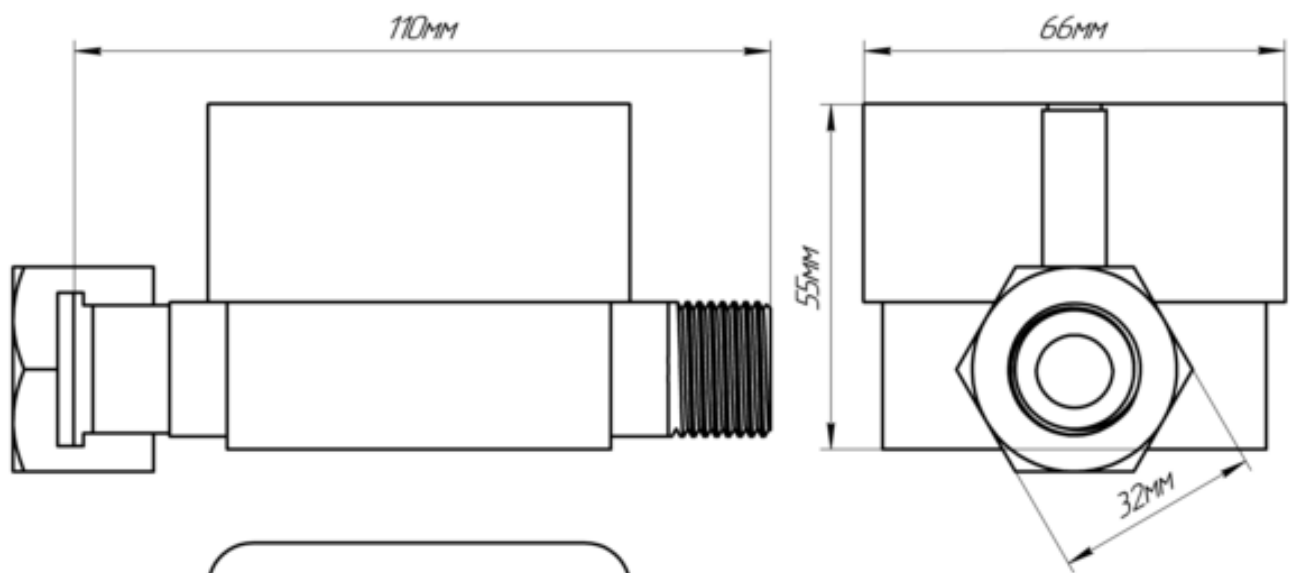

00.000.000.X.X-СГБ

Изд. №	Лист	Изд. №	Лист	Изд. №	Лист	Изд. №	Лист

Изд. №	Лист	Изд. №	Лист	Изд. №	Лист	Изд. №	Лист

СГБ-Х.Х.00.000 В0		
Счетчик газа		
Чертеж общего вида		
Лист	Масса	Масштаб
	0,73	-
Лист	Листов	1
ЭЛЕКАНТ		